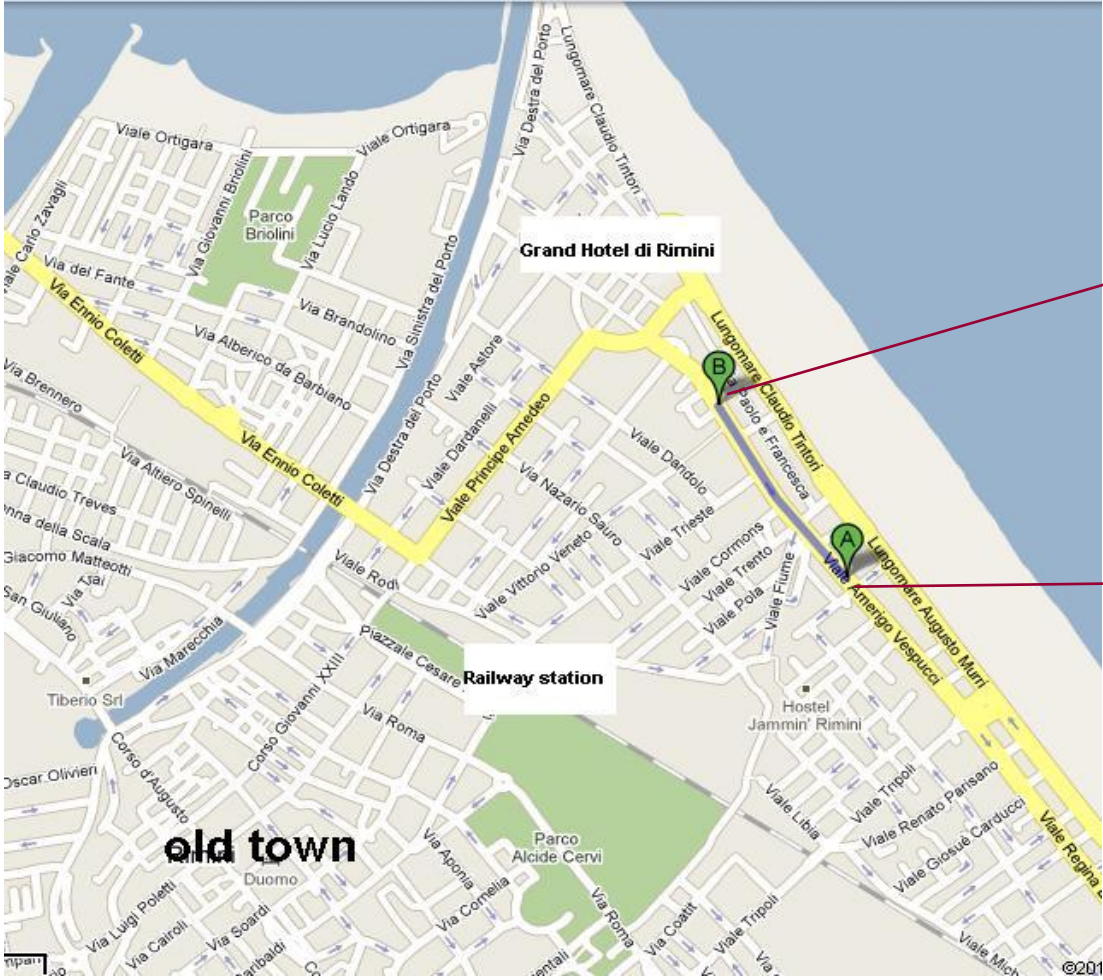

Visita le nostre pagine e prenota la miglior tariffa disponibile on line:

clicca su: [Mercure Rimini Lungomare](#) oppure [Mercure Rimini Artis](#)

I prossimi appuntamenti:

COME RAGGIUNGERCI

MERCURE RIMINI LUNGOMARE
Viale Vespucci 18, 47921 Rimini
Tel +39 541 23015 Fax +39 541 433015
H8017@accor.com – www.mercure.com